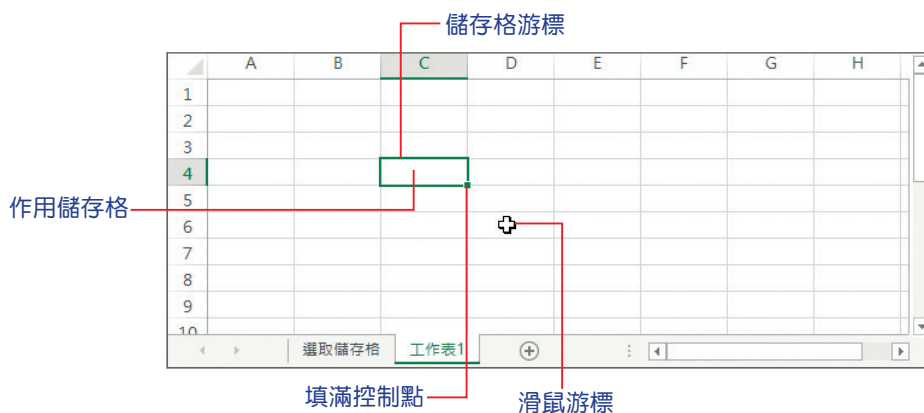

3

Chapter

Excel 文件一般稱之為「活頁簿」，而每一「活頁簿」中都至少有一頁的「工作表」，通常稱其為 **試算表**，用來輸入文字或數值資料、公式、函數…等的最基本元件稱為「儲存格」。針對初學 Excel 的使用者而言，學習的首要之務就是如何選取所要的儲存格或儲存格範圍，然後才是輸入或編輯、分析資料。

2-1 選取儲存格

儲存格 是 Excel 試算表的最基本元件，多數工作都與其有密切的關係，因此如何快速地選取單一儲存格或儲存格範圍，是這一節所要說明的主要內容。

2-1-1 選取單一儲存格

如果要選取單一儲存格，可以使用滑鼠或鍵盤按鍵操作，但是以滑鼠較為便利。只要移動滑鼠游標到所要的儲存格，按一下滑鼠左鍵即可。當單一儲存格被選取時，其四周會以「綠色粗線」顯示且右下角會帶著 **填滿控制點**，我們稱它為 **作用儲存格**。

使用鍵盤操作，請直接按 、、、 鍵，或與其他按鍵混合使用，以加速編輯作業。常用的按鍵說明，請參考下表。

功能說明	按鍵
移到工作表 A1 儲存格	
移到工作表使用範圍的右下角	
移到作用儲存格所在位置的最左 (A) 欄	
向上移動一個螢幕的位置	
向下移動一個螢幕的位置	
向左切換到前一頁工作表	
向右切換到下一頁工作表	

說明

使用 **捲動軸** 移動工作表之後，若要回到 **作用儲存格** 所在的位置，請按 鍵。

2-1-2 選取儲存格範圍

除了選取單一儲存格之外，還可以選取儲存格範圍。如同 **作用儲存格** 一樣，被選取的範圍，會以「灰色」顯示，而其 **作用儲存格** 則為白色背景。您可以針對選取的範圍執行 Excel 的指令，或輸入需要的文數字資料、公式、函數…等。

單一連續的儲存格範圍

- STEP 1 請將滑鼠指到欲選取範圍的任一角落之儲存格。
- STEP 2 按住滑鼠左鍵不放，拖曳滑鼠至選取範圍的對角儲存格。
- STEP 3 鬆開滑鼠按鍵，完成選取動作。