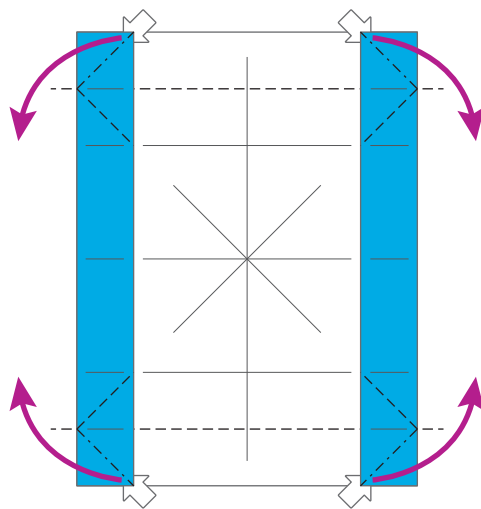

基本型
固定座

斜線型
握把

45

1 沿著直線和橫線對摺後展開。

2 沿著對角線摺起後展開。

3 沿著中心線摺起後展開。

4 沿著輔助線內摺。

5 沿著輔助線摺起後展開。

6 把手指伸進箭頭部份沿線打開後壓平。

7 把右上角和左下角依輔助線摺起，讓突出的部份呈逆時鐘方向。

8 把兩個○互相對準摺起。

9 沿著外側摺線摺起。

10 其他三個地方
重複步驟 8 ~ 9。

11
嵌入基本型固定座
(16 頁)。

12 把邊角摺進翹起部份
的內側。

13 把邊角摺進翹起部份
的內側。