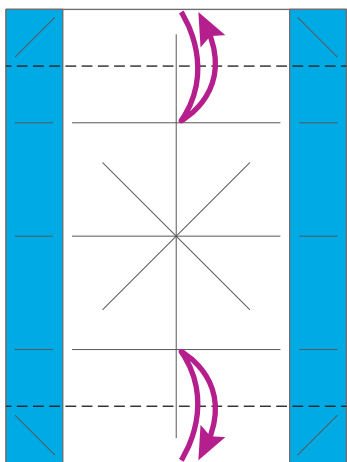

基本型
固定座

斜線型
握把

45

1 沿著直線和橫線對摺後展開。

2 沿著對角線摺起後展開。

3 沿著中心線摺起後展開。

4 沿著輔助線內摺。

5 沿著輔助線摺起後展開。

6 把手指伸進箭頭部份沿線打開後壓平。

7 把右上角和左下角依輔助線摺起，讓突出的部份呈逆時鐘方向。

8 把兩個○互相對準摺起。

9 沿著外側摺線摺起。

10 其他三個地方
重複步驟 8 ~ 9。

11
嵌入基本型固定座
(16 頁)。

12 把邊角摺進翹起部份
的內側。

13 把邊角摺進翹起部份
的內側。