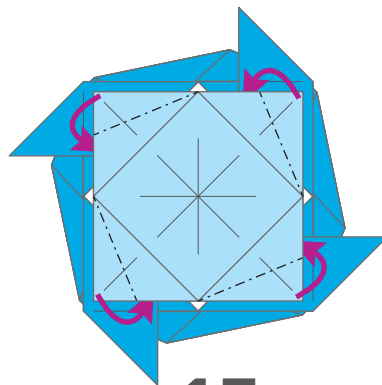

6 把手指伸進箭頭部份沿線打開後壓平。

7 把右上角和左下角依輔助線摺起，讓突出的部份呈逆時鐘方向。

8 把兩個○互相對準摺起。

9 沿著外側摺線摺起。

10 其他三個地方
重複步驟 8 ~ 9。

11
嵌入基本型固定座
(16 頁)。

12 把邊角摺進翹起部份
的內側。

13 把邊角摺進翹起部份
的內側。

14 把固定座往外摺。

15 沿著摺線往後摺。

16 嵌入斜線型握把（22 頁）。

01 閃焰旋風 Flare Storm

噴發出熊熊烈焰
巨大的火焰龍捲風
即將對戰水系龍捲風

攻擊力 ★★☆☆☆
防禦力 ★★★★★
持久力 ★★☆☆☆
平衡力 ★★☆☆☆

展開型
底盤

基本型
固定座