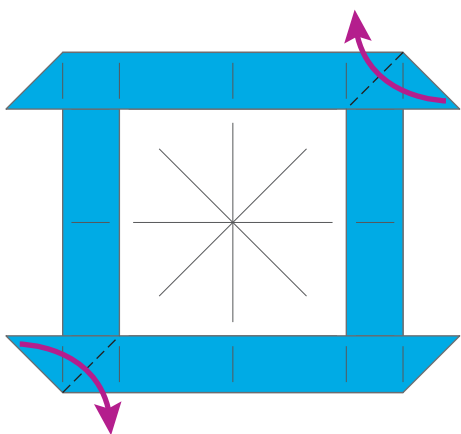

基本型
固定座

斜線型
握把

45

1 沿著直線和橫線對摺後展開。

2 沿著對角線摺起後展開。

3 沿著中心線摺起後展開。

4 沿著輔助線內摺。

5 沿著輔助線摺起後展開。

6 把手指伸進箭頭部份沿線打開後壓平。

7 把右上角和左下角依輔助線摺起，讓突出的部份呈逆時鐘方向。

8 把兩個○互相對準摺起。

9 沿著外側摺線摺起。

10 其他三個地方
重複步驟 8 ~ 9。

11
嵌入基本型固定座
(16 頁)。

12 把邊角摺進翹起部份
的內側。

13 把邊角摺進翹起部份
的內側。