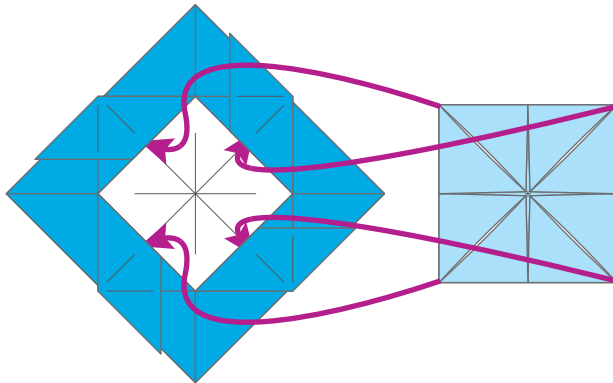

6 把手指伸進箭頭部份沿線打開後壓平。

7 把右上角和左下角依輔助線摺起，讓突出的部份呈逆時鐘方向。

8 把兩個○互相對準摺起。

9 沿著外側摺線摺起。

10 其他三個地方
重複步驟 8 ~ 9。

11
嵌入基本型固定座
(16 頁)。

12 把邊角摺進翹起部份
的內側。

13 把邊角摺進翹起部份
的內側。