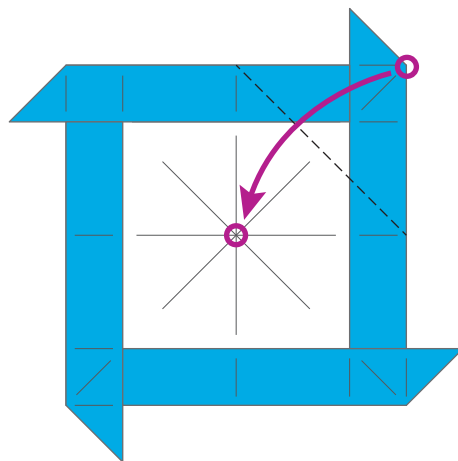

6 把手指伸進箭頭部份沿線打開後壓平。

7 把右上角和左下角依輔助線摺起，讓突出的部份呈逆時鐘方向。

8 把兩個○互相對準摺起。

9 沿著外側摺線摺起。

10 其他三個地方
重複步驟 8 ~ 9。

11
嵌入基本型固定座
(16 頁)。

12 把邊角摺進翹起部份
的內側。

13 把邊角摺進翹起部份
的內側。