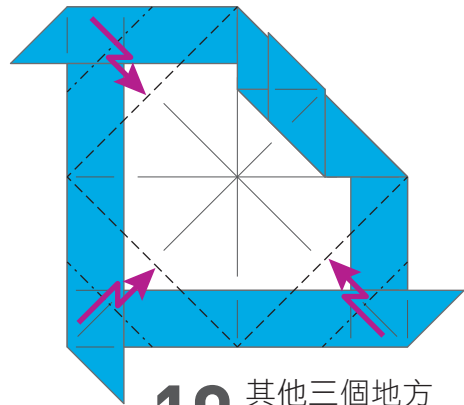

6 把手指伸進箭頭部份沿線打開後壓平。

7 把右上角和左下角依輔助線摺起，讓突出的部份呈逆時鐘方向。

8 把兩個○互相對準摺起。

9 沿著外側摺線摺起。

10 其他三個地方
重複步驟 8 ~ 9。

11
嵌入基本型固定座
(16 頁)。

12 把邊角摺進翹起部份
的內側。

13 把邊角摺進翹起部份
的內側。