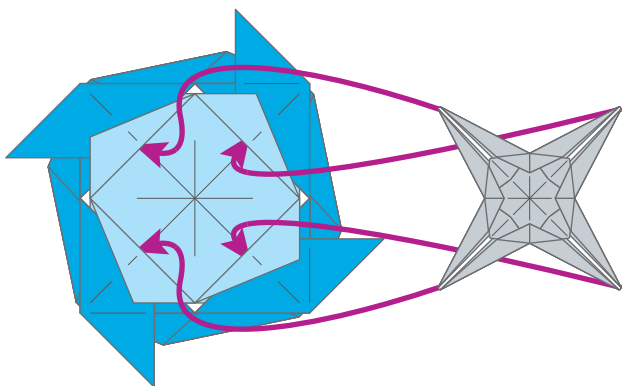

16 嵌入斜線型握把（22 頁）。