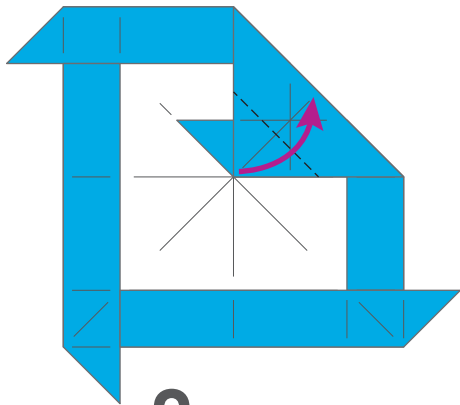

基本型
固定座

斜線型
握把

45

1 沿著直線和橫線對摺後展開。

2 沿著對角線摺起後展開。

3 沿著中心線摺起後展開。

4 沿著輔助線內摺。

5 沿著輔助線摺起後展開。

6 把手指伸進箭頭部份沿線打開後壓平。

7 把右上角和左下角依輔助線摺起，讓突出的部份呈逆時鐘方向。

8 把兩個○互相對準摺起。

9 沿著外側摺線摺起。

10 其他三個地方
重複步驟 8 ~ 9。

11
嵌入基本型固定座
(16 頁)。

12 把邊角摺進翹起部份
的內側。

13 把邊角摺進翹起部份
的內側。