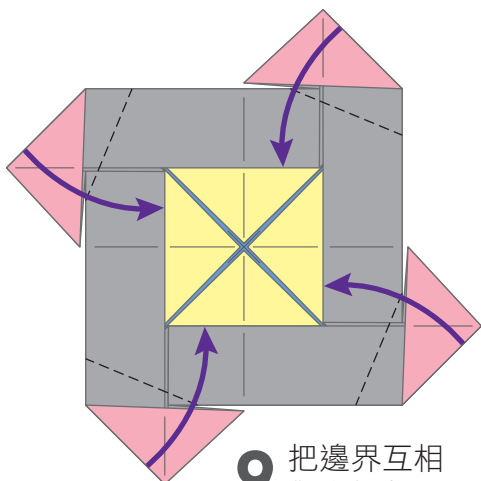

1 沿著虛線摺起後展開。

2 沿著對角線摺起後展開。

3 對準中心線摺起後展開。

4 對準○摺起。

5 對準輔助線往後摺山摺。

6 沿著摺線靠攏摺起。

7 把箭頭內層拉出展開。

8 嵌入風車型固定座（18頁）。

9 把邊界互相對齊摺起。

10 把固定座往外摺。

11 嵌入閃電型旋轉握把（24 頁）。

02 變奏曲 Variation

新型陀螺！
追求特色與平衡
打破對稱的公式！

- 攻擊力 ★★★★★
- 防禦力 ★★★★★
- 持久力 ★★★★★
- 平衡力 ★★★★★

展開型
底盤

十字盾牌
固定座