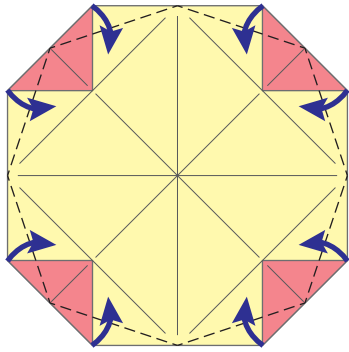

閃電型固定座

1 沿著直線和橫線對摺後展開。

2 沿對角線對摺後展開。

3 對準中間摺起後展開。

4 對準輔助線摺起。

5 往內摺。

6 再次往內摺。

7 對準中間摺起。

8 對準中間往後摺。

閃電型固定座完成！

把閃電型固定座的上層往外摺，就能摺成閃光的形狀。

PART 1

攻擊型

閃電隕星

迴旋猛禽

獅鷲獸