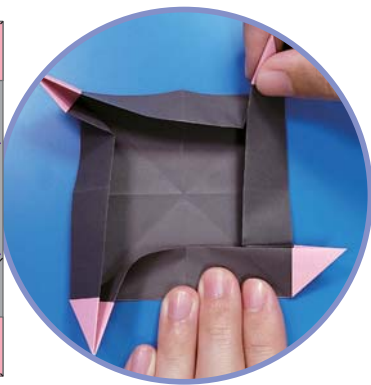

1 沿著虛線摺起後展開。

2 沿著對角線摺起後展開。

3 對準中心線摺起後展開。

4 對準○摺起。

5 對準輔助線往後摺山摺。

6 沿著摺線靠攏摺起。

7 把箭頭內層拉出展開。

8 嵌入風車型固定座（18頁）。

9 把邊界互相對齊摺起。

10 把固定座往外摺。

11 嵌入閃電型旋轉握把（24 頁）。

02 變奏曲 Variation

新型陀螺！
追求特色與平衡
打破對稱的公式！

- 攻擊力 ★★★★★
- 防禦力 ★★★★★
- 持久力 ★★★★★
- 平衡力 ★★★★★

展開型
底盤

十字盾牌
固定座

十字盾牌
旋轉握把

03 冰之女王 Elestra

最美麗的話語
展現最美麗的姿態
水的神秘-結-晶-體

攻擊力 ★★★★★
防禦力 ★★★★★
持久力 ★★★★★
平衡力 ★★★★★

展開型
底盤

十字盾牌
固定座

基本型
旋轉握把

05 雷風暴 Thunderstorm