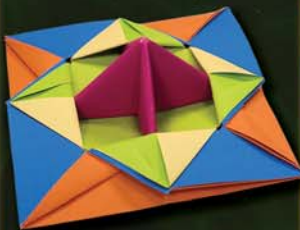

閃電型固定座

1 沿著直線和橫線對摺後展開。

2 沿對角線對摺後展開。

3 對準中間摺起後展開。

4 對準輔助線摺起。

5 往內摺。

6 再次往內摺。

7 對準中間摺起。

8 對準中間往後摺。

閃電型固定座完成！

把閃電型固定座的上層往外摺，就能摺成閃光的形狀。

PART 1

攻擊型

閃電隕星

迴旋猛禽

獅鷲獸

山嶽女神

吸血鬼

03 獅鷲獸 Griffin

像獅子一樣勇猛
像老鷹一樣銳利
超越想像的王中之王-格里芬

攻擊力	★★★★★
防禦力	★★★★★
持久力	★★★★★
平衡力	★★★★★

色紙

風車型
固定座

閃電型
旋轉握把

9 把邊界互相對齊摺起。

10 把固定座往外摺。

11 嵌入閃電型旋轉握把（24 頁）。

02 變奏曲 Variation

新型陀螺！
追求特色與平衡
打破對稱的公式！

- 攻擊力 ★★★★★
- 防禦力 ★★★★★
- 持久力 ★★★★★
- 平衡力 ★★★★★

展開型
底盤

十字盾牌
固定座