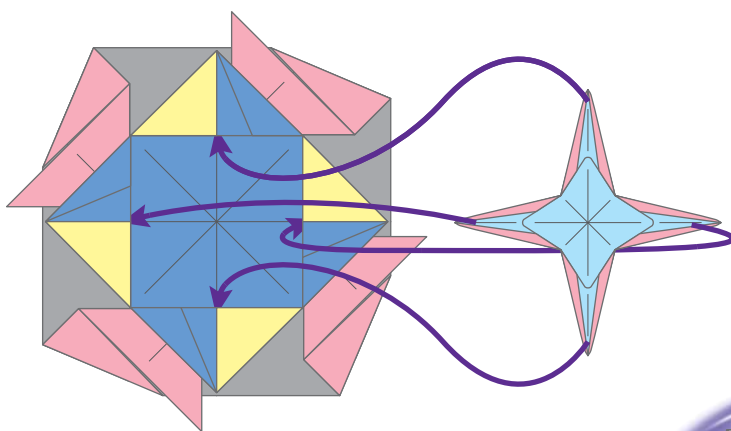

1 沿著虛線摺起後展開。

2 沿著對角線摺起後展開。

3 對準中心線摺起後展開。

4 對準○摺起。

5 對準輔助線往後摺山摺。

6 沿著摺線靠攏摺起。

7 把箭頭內層拉出展開。

8 嵌入風車型固定座（18頁）。

9 把邊界互相對齊摺起。

10 把固定座往外摺。

11 嵌入閃電型旋轉握把（24 頁）。

02 變奏曲 Variation

新型陀螺！
追求特色與平衡
打破對稱的公式！

- 攻擊力 ★★★★★
- 防禦力 ★★★★★
- 持久力 ★★★★★
- 平衡力 ★★★★★

展開型
底盤

十字盾牌
固定座

十字盾牌
旋轉握把

03 冰之女王 Elestra

最美麗的話語
展現最美麗的姿態
水的神秘-結-晶-體

攻擊力 ★★★★★
防禦力 ★★★★★
持久力 ★★★★★
平衡力 ★★★★★

展開型
底盤

十字盾牌
固定座

基本型
旋轉握把

05 雷風暴 Thunderstorm