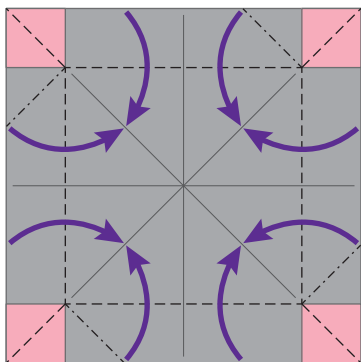

1 沿著虛線摺起後展開。

2 沿著對角線摺起後展開。

3 對準中心線摺起後展開。

4 對準○摺起。

5 對準輔助線往後摺山摺。

6 沿著摺線靠攏摺起。

7 把箭頭內層拉出展開。

8 嵌入風車型固定座（18頁）。

9 把邊界互相對齊摺起。

10 把固定座往外摺。

11 嵌入閃電型旋轉握把（24 頁）。

02 變奏曲 Variation

新型陀螺！
追求特色與平衡
打破對稱的公式！

- 攻擊力 ★★★★★
- 防禦力 ★★★★★
- 持久力 ★★★★★
- 平衡力 ★★★★★

展開型
底盤

十字盾牌
固定座