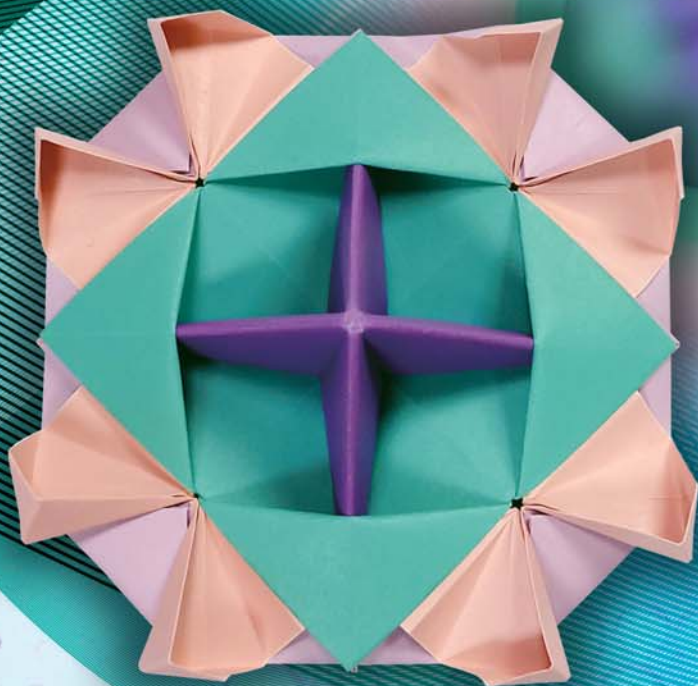

05 狡捷之狐 Foxy

豎起狐狸般的大耳
敏銳地警戒
華麗地旋轉

- 攻擊力 ★★★★★
- 防禦力 ★★★★★
- 持久力 ★★★★★
- 平衡力 ★★★★★

展開型
底盤

基本型
固定座

基本型
旋轉握把