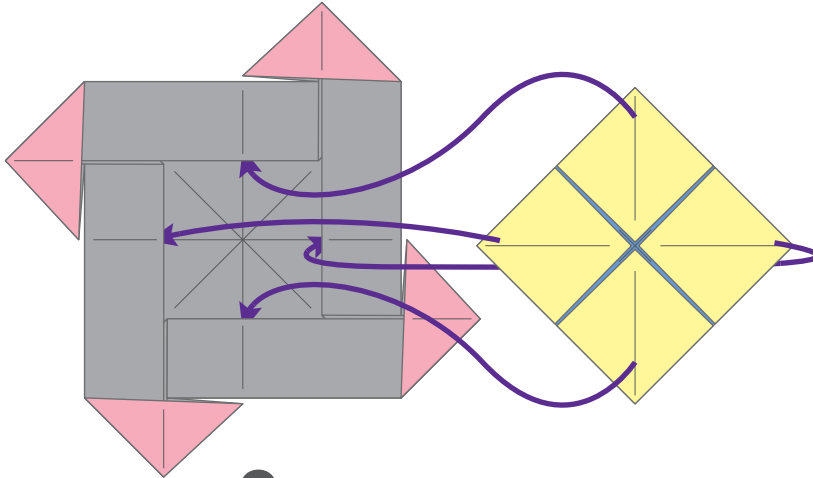

1 沿著虛線摺起後展開。

2 沿著對角線摺起後展開。

3 對準中心線摺起後展開。

4 對準○摺起。

5 對準輔助線往後摺山摺。

6 沿著摺線靠攏摺起。

7 把箭頭內層拉出展開。

8 嵌入風車型固定座（18頁）。

9 把邊界互相對齊摺起。

10 把固定座往外摺。

11 嵌入閃電型旋轉握把（24 頁）。

02 變奏曲 Variation

新型陀螺！
追求特色與平衡
打破對稱的公式！

- 攻擊力 ★★★★★
- 防禦力 ★★★★★
- 持久力 ★★★★★
- 平衡力 ★★★★★

展開型
底盤

十字盾牌
固定座