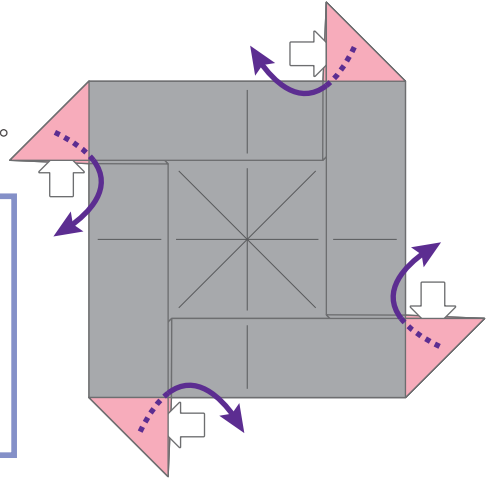

1 沿著虛線摺起後展開。

2 沿著對角線摺起後展開。

3 對準中心線摺起後展開。

4 對準○摺起。

5 對準輔助線往後摺山摺。

6 沿著摺線靠攏摺起。

7 把箭頭內層拉出展開。

8 嵌入風車型固定座（18頁）。

9 把邊界互相對齊摺起。

10 把固定座往外摺。

11 嵌入閃電型旋轉握把（24 頁）。

02 變奏曲 Variation

新型陀螺！
追求特色與平衡
打破對稱的公式！

- 攻擊力 ★★★★★
- 防禦力 ★★★★★
- 持久力 ★★★★★
- 平衡力 ★★★★★

展開型
底盤

十字盾牌
固定座