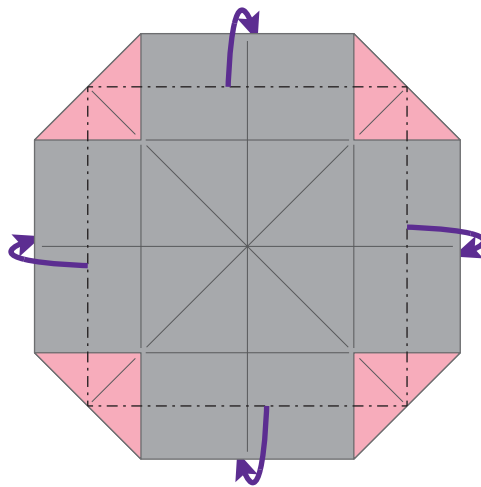

1 沿著虛線摺起後展開。

2 沿著對角線摺起後展開。

3 對準中心線摺起後展開。

4 對準○摺起。

5 對準輔助線往後摺山摺。

6 沿著摺線靠攏摺起。

7 把箭頭內層拉出展開。

8 嵌入風車型固定座（18頁）。

9 把邊界互相對齊摺起。

10 把固定座往外摺。

11 嵌入閃電型旋轉握把（24 頁）。

02 變奏曲 Variation

新型陀螺！
追求特色與平衡
打破對稱的公式！

- 攻擊力 ★★★★★
- 防禦力 ★★★★★
- 持久力 ★★★★★
- 平衡力 ★★★★★

展開型
底盤

十字盾牌
固定座