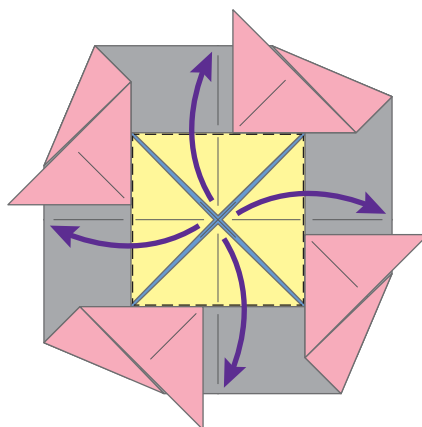

1 沿著虛線摺起後展開。

2 沿著對角線摺起後展開。

3 對準中心線摺起後展開。

4 對準○摺起。

5 對準輔助線往後摺山摺。

6 沿著摺線靠攏摺起。

7 把箭頭內層拉出展開。

8 嵌入風車型固定座（18頁）。

9 把邊界互相對齊摺起。

10 把固定座往外摺。

11 嵌入閃電型旋轉握把（24 頁）。

02 變奏曲 Variation

新型陀螺！
追求特色與平衡
打破對稱的公式！

- 攻擊力 ★★★★★
- 防禦力 ★★★★★
- 持久力 ★★★★★
- 平衡力 ★★★★★

展開型
底盤

十字盾牌
固定座

十字盾牌
旋轉握把

03 冰之女王 Elestra

最美麗的話語
展現最美麗的姿態
水的神秘-結-晶-體

攻擊力 ★★★★★
防禦力 ★★★★★
持久力 ★★★★★
平衡力 ★★★★★

展開型
底盤

十字盾牌
固定座

基本型
旋轉握把

05 雷風暴 Thunderstorm