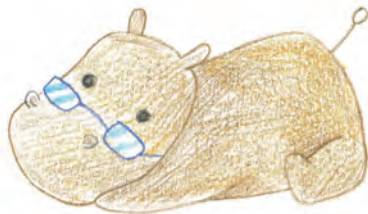

日出是指太陽剛剛升起時的景象。

1. 畫出一條弧線。

2. 畫出遠處的雲霧。

3. 畫出太陽。

4. 加上幾朵雲。

松鼠

松鼠的特徵是長著毛茸茸的長尾巴，以植物種子和果實為主食。

1. 畫出松鼠的輪廓。

2. 用黃色和黃褐色塗滿底色。

2. 用褐色加深暗部，畫出體積感。

4. 加強輪廓，並用黃色疊色。

河馬

河馬是一種兩棲動物，擅長游泳，喜歡群居及溫暖的氣候。

1. 畫出河馬的大致輪廓。

2. 用粉色在身體上色。

3. 用藍色畫出衣服。

4. 補強顏色及深淺細節。

燕子

燕子體形小巧，翅膀尖窄，能捕捉害蟲，是台灣常見的鳥類之一。

1. 用藍色先畫出燕子的外形。

2. 塗上淡淡的藍色。

3. 加一層黃色。

4. 描繪細節，完成繪製。