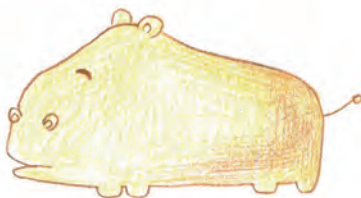

日出是指太陽剛剛升起時的景象。

1. 畫出一條弧線。

2. 畫出遠處的雲霧。

3. 畫出太陽。

4. 加上幾朵雲。

松鼠

松鼠的特徵是長著毛茸茸的長尾巴，以植物種子和果實為主食。

1. 畫出松鼠的輪廓。

2. 用黃色和黃褐色塗滿底色。

2. 用褐色加深暗部，畫出體積感。

4. 加強輪廓，並用黃色疊色。

河馬

河馬是一種兩棲動物，擅長游泳，喜歡群居及溫暖的氣候。

1. 畫出河馬的大致輪廓。

2. 用粉色在身體上色。

3. 用藍色畫出衣服。

4. 補強顏色及深淺細節。

燕子

燕子體形小巧，翅膀尖窄，能捕捉害蟲，是台灣常見的鳥類之一。

1. 用藍色先畫出燕子的外形。

2. 塗上淡淡的藍色。

3. 加一層黃色。

4. 描繪細節，完成繪製。